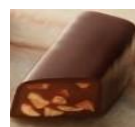

## Almond Gold Bite Set

¥1,998 (税込)

アーモンドゴールドバーのミニサイズ、アーモンドゴールドバイツが4個入ったセット

アレルギー：乳 大豆  
箱・リボン：シャンパン

## セット内容

**マカダミアゴールドバー**  
キャラメルとローストしたマカダミアナッツをダークチョコレートでコーティング。

**ピーナッツパークバー**  
キャラメルとローストしたピーナッツをミルクチョコレートでコーティング。

**アーモンドゴールドバー**  
キャラメルとローストしたアーモンドをダークチョコレートでコーティング。

※オーダー可能商品は在庫状況によって随時更新されます、ご了承ください